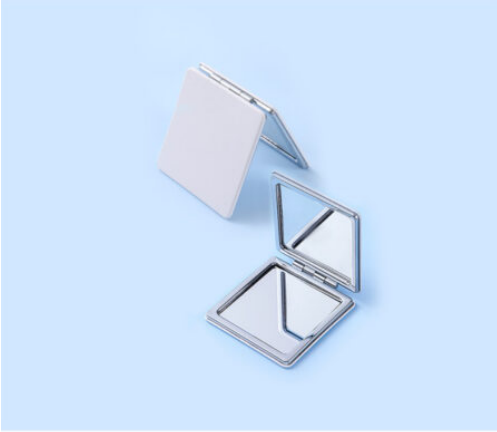

AYNALAR & MANİKÜR SETLERİ

4238 - YUVARLAK AYNA

[Ürünü Sitede Gör](#)

4233 - DIKDÖRTGEN AYNA

[Ürünü Sitede Gör](#)

4232 - KARE AYNA

[Ürünü Sitede Gör](#)

©mass whitney

4231 - PROMOSYON AYNA

[Ürünü Sitede Gör](#)

4254 - MANİKÜR SETİ 5
PARÇA

[Ürünü Sitede Gör](#)

Tek Yön Ayna
Baskı Alanı 77 mm x 77 mm
TAM Kılıf İçerisinde

4230 - PROMOSYON AYNA

[Ürünü Sitede Gör](#)

4224 - PROMOSYON AYNA