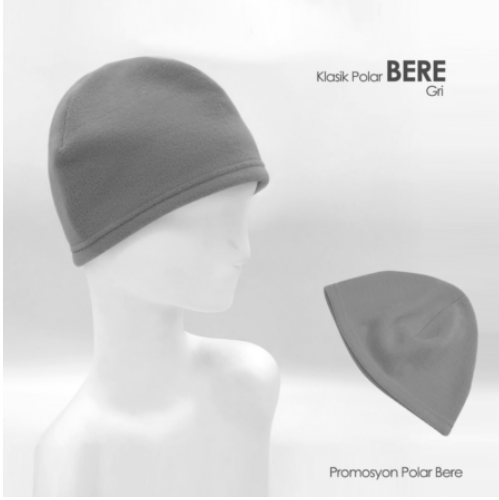

TEKSTİL - ÇANTA

8729 - METALIZE ÇANTA
45 X 40 X 10 CM

[Ürünü Sitede Gör](#)

1380 - HAVLU SAÇ BANDI

[Ürünü Sitede Gör](#)

Taraftar - Seçim Atkısı

6518 - TARAFTAR ATKISI

[Ürünü Sitede Gör](#)

6517 - BÜZGÜLÜ BERE & ATKI TAKIMI

[Ürünü Sitede Gör](#)

6516 - KLASİK BERE

[Ürünü Sitede Gör](#)

6515 - BÜZGÜLÜ BERE & BOYUNLUK

[Ürünü Sitede Gör](#)

6514 - POLAR ŞAL

[Ürünü Sitede Gör](#)

6513 - ÇOK AMAÇLI BANDANA

[Ürünü Sitede Gör](#)

Mama Önlüğü

25 cm * 25 cm

Boyundan Bağlamalı

6512 - MAMA ÖNLÜĞÜ

[Ürünü Sitede Gör](#)

Boyama Önlüğü