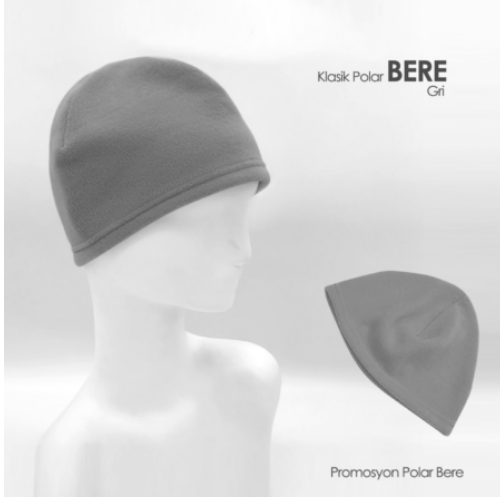

6516 - KLASİK BERE

[Ürünü Sitede Gör](#)