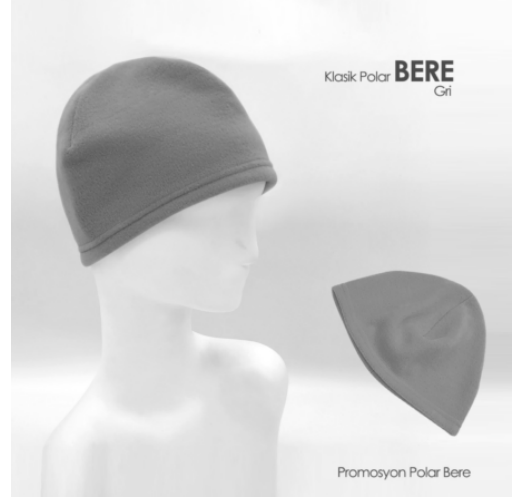

## TEKSTİL ÜRÜNLERİ

6520 - İKİLİ MASA  
BAYRAĞI

[Ürünü Sitede Gör](#)

6519 - TEKLI MASA  
BAYRAĞI

[Ürünü Sitede Gör](#)

1380 - HAVLU SAÇ BANDI

[Ürünü Sitede Gör](#)

### Taraftar - Seçim Atkısı

6518 - TARAFTAR ATKISI

[Ürünü Sitede Gör](#)

**6517 - BÜZGÜLÜ BERE &  
ATKI TAKIMI**

[Ürünü Sitede Gör](#)

**6516 - KLASİK BERE**

[Ürünü Sitede Gör](#)

**6515 - BÜZGÜLÜ BERE &  
BOYUNLUK**

[Ürünü Sitede Gör](#)

**6514 - POLAR ŞAL**

[Ürünü Sitede Gör](#)

### 6513 - ÇOK AMAÇLI BANDANA

[Ürünü Sitede Gör](#)

Mama Önlüğü

Boyundan Bağlamalı