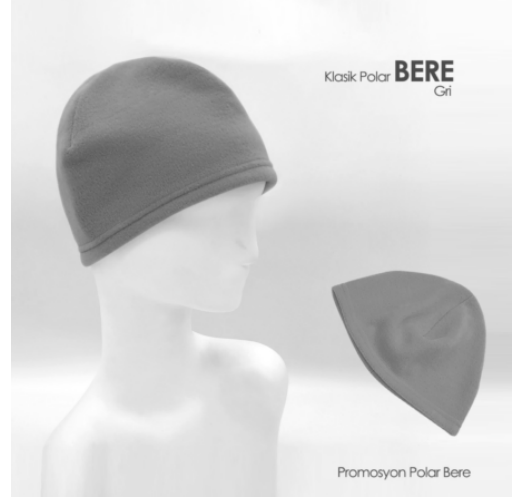

TEKSTİL ÜRÜNLERİ

6520 - İKİLİ MASA
BAYRAĞI

[Ürünü Sitede Gör](#)

6519 - TEKLI MASA
BAYRAĞI

[Ürünü Sitede Gör](#)

1380 - HAVLU SAÇ BANDI

[Ürünü Sitede Gör](#)

Taraftar - Seçim Atkısı

6518 - TARAFTAR ATKISI

[Ürünü Sitede Gör](#)

6517 - BÜZGÜLÜ BERE & ATKI TAKIMI

[Ürünü Sitede Gör](#)

6516 - KLASİK BERE

[Ürünü Sitede Gör](#)

6515 - BÜZGÜLÜ BERE & BOYUNLUK

[Ürünü Sitede Gör](#)

6514 - POLAR ŞAL

[Ürünü Sitede Gör](#)

6513 - ÇOK AMAÇLI BANDANA

[Ürünü Sitede Gör](#)

Mama Önlüğü

Boyardan Bağlamalı

6512 - MAMA ÖNLÜĞÜ

[Ürünü Sitede Gör](#)