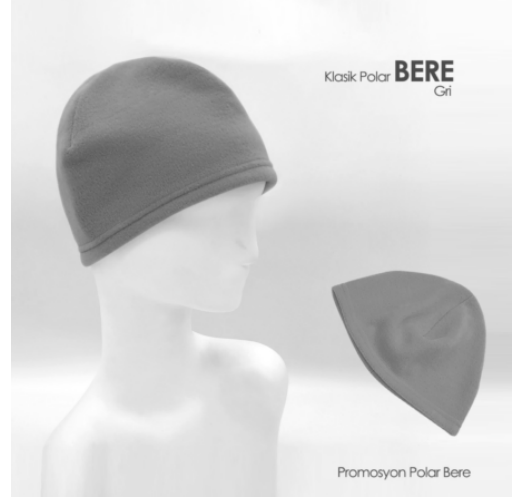

TEKSTİL ÜRÜNLERİ

6520 - İKİLİ MASA
BAYRAĞI

[Ürünü Sitede Gör](#)

6519 - TEKLI MASA
BAYRAĞI

[Ürünü Sitede Gör](#)

1380 - HAVLU SAÇ BANDI

[Ürünü Sitede Gör](#)

Taraftar - Seçim Atkısı

6518 - TARAFTAR ATKISI

[Ürünü Sitede Gör](#)

6517 - BÜZGÜLÜ BERE & ATKI TAKIMI

[Ürünü Sitede Gör](#)

6516 - KLASİK BERE

[Ürünü Sitede Gör](#)

6515 - BÜZGÜLÜ BERE & BOYUNLUK

[Ürünü Sitede Gör](#)

6514 - POLAR ŞAL

[Ürünü Sitede Gör](#)

6513 - ÇOK AMAÇLI BANDANA

[Ürünü Sitede Gör](#)

Mama Önlüğü

Boyundan Bağlamalı

6512 - MAMA ÖNLÜĞÜ

[Ürünü Sitede Gör](#)