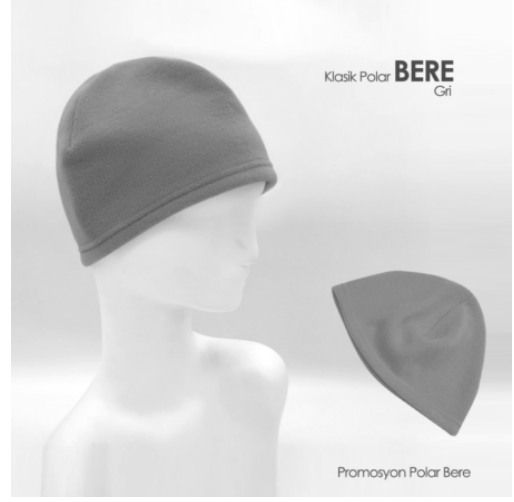

TEKSTİL ÜRÜNLERİ

6520 - İKİLİ MASA
BAYRAĞI

[Ürünü Sitede Gör](#)

6519 - TEKLI MASA
BAYRAĞI

[Ürünü Sitede Gör](#)

1380 - HAVLU SAÇ BANDI

[Ürünü Sitede Gör](#)

Taraftar - Seçim Atkısı

6518 - TARAFTAR ATKISI

[Ürünü Sitede Gör](#)

**6517 - BÜZGÜLÜ BERE &
ATKI TAKIMI**

[Ürünü Sitede Gör](#)

6516 - KLASİK BERE

[Ürünü Sitede Gör](#)

**6515 - BÜZGÜLÜ BERE &
BOYUNLUK**

[Ürünü Sitede Gör](#)

6514 - POLAR ŞAL

[Ürünü Sitede Gör](#)

6513 - ÇOK AMAÇLI BANDANA

[Ürünü Sitede Gör](#)

Mama Önlüğü

Boyundan Bağlamalı

6512 - MAMA ÖNLÜĞÜ

[Ürünü Sitede Gör](#)