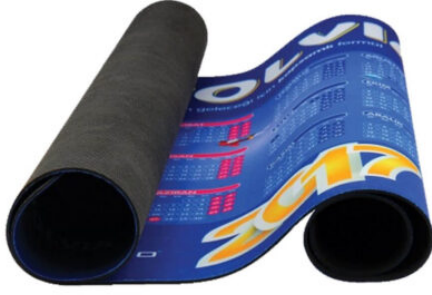

**7000 - MANTAR BARDAK
ALTLIĞI**

7075 - KUMAŞ MASA
SÜMENİ - 40 X 60 CM

[Ürünü Sitede Gör](#)