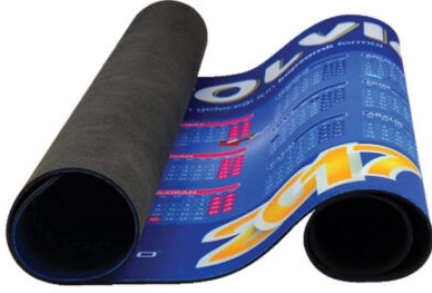

[Ürünü Sitede Gör](#)

**7001 - MANTAR BARDAK
ALTLIĞI - 3 MM**

[Ürünü Sitede Gör](#)

**7000 - MANTAR BARDAK
ALTLIĞI**

[Ürünü Sitede Gör](#)

**8510 - ARAÇ İÇİ TELEFON
STANDI**

[Ürünü Sitede Gör](#)

7075 - KUMAŞ MASA
SÜMENİ - 40 X 60 CM