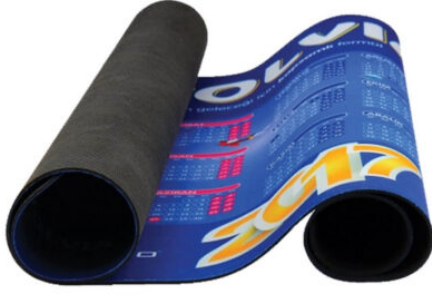

[Ürünü Sitede Gör](#)

**7001 - MANTAR BARDAK
ALTLIĞI - 3 MM**

[Ürünü Sitede Gör](#)

**7000 - MANTAR BARDAK
ALTLIĞI**

[Ürünü Sitede Gör](#)

**8510 - ARAÇ İÇİ TELEFON
STANDI**

[Ürünü Sitede Gör](#)

7075 - KUMAŞ MASA
SÜMENİ - 40 X 60 CM